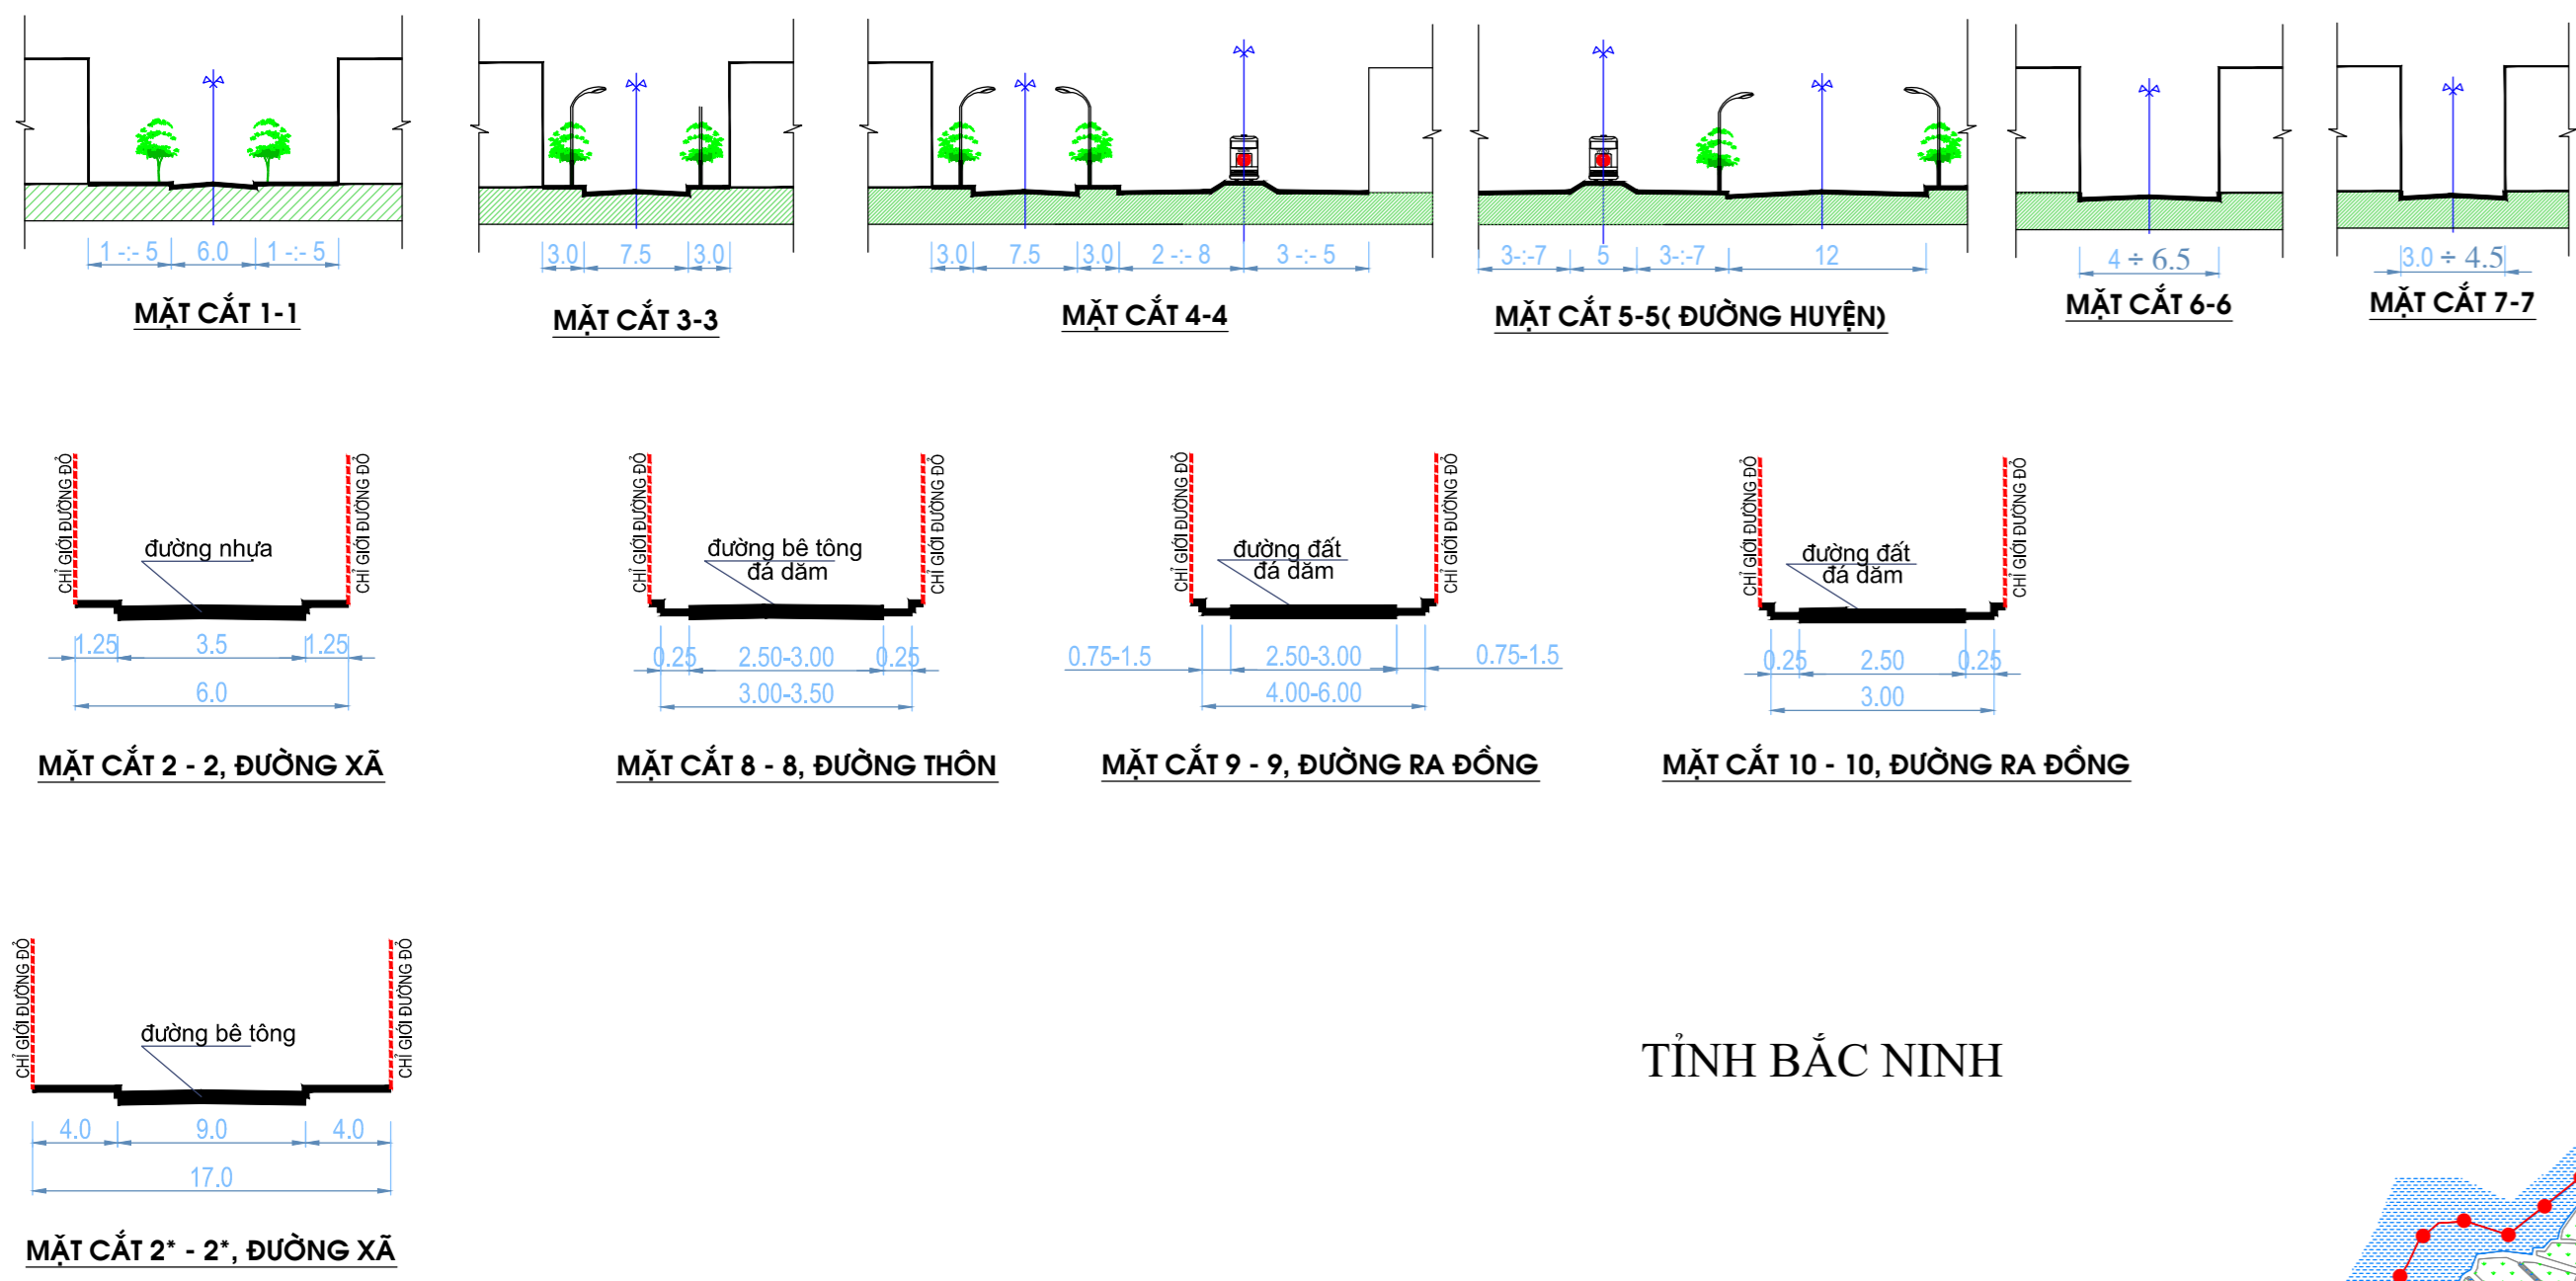

MẶT CẮT ĐƯỜNG GIAO THÔNG

- KÝ HIỆU:**
- ĐẤT Ở CŨ (LÀNG XÓM)
 - ĐẤT CÔNG NGHIỆP - KHO TÀNG
 - ĐẤT CÔNG CỘNG
 - ĐẤT THỂ DỤC - THỂ THAO
 - ĐẤT Y TẾ
 - ĐẤT DỊCH VỤ THƯƠNG MẠI
 - ĐẤT TÔN GIÁO, TÍN NGƯỠNG
 - ĐẤT BÀI RÁC
 - ĐẤT QUÂN SỰ
 - ĐẤT CƠ QUAN
 - ĐẤT MẶT NƯỚC
 - ĐẤT NGHĨA TRANG
 - ĐẤT TRƯỜNG HỌC (MN, TH, THCS)
 - ĐẤT NÔNG NGHIỆP
 - ĐẤT NUÔI TRỒNG THỦY SẢN
 - TRƯỜNG MẦM NON
 - TRƯỜNG TIỂU HỌC
 - TRƯỜNG THCS
 - TRẠM Y TẾ
 - TRẠM BƠM
 - TRẠM BIẾN ÁP
 - CHỢ
 - KHU XỬ LÝ CHẤT THẢI RẮN
 - NGHĨA ĐỊA

XÃ NGỌC LIÊN

TỈNH BẮC NINH

BẢNG: TỔNG HỢP HIỆN TRẠNG SỬ DỤNG ĐẤT

STT	Loại đất	Diện tích (ha)	Tỉ lệ (%)
Tổng diện tích đất khu vực quy hoạch (I-II-III)		1.053,11	100,00
I Khu đất dân dụng			
1	Nhóm nhà ở	108,28	10,28
2	Hỗ trợ nhóm nhà ở và dịch vụ	0,00	0,00
3	Giáo dục (Trường THCS, Tiểu học, Mầm non)	5,72	0,54
4	Dịch vụ - công cộng khác (y tế, văn hóa, thể dục thể thao, chợ, bưu chính, vui chơi giải trí)	7,39	0,70
5	Cơ quan, trụ sở cấp đô thị	1,19	0,11
6	Cây xanh sử dụng công cộng	0,00	0,00
7	Giao thông đô thị	25,95	2,46
8	Hạ tầng kỹ thuật khác cấp đô thị (xử lý chất thải)	0,00	0,00
II Khu đất ngoại dân dụng		109,10	10,36
1	Sản xuất công nghiệp, kho tàng	2,12	0,20
2	Trung tâm giáo dục, đào tạo, nghiên cứu	0,00	0,00
3	Cơ quan, trụ sở ngoại đô thị	0,01	0,00
4	Dịch vụ, du lịch	1,95	0,19
5	Trung tâm y tế	0,00	0,00
6	Trung tâm văn hóa, thể dục thể thao	0,00	0,00
7	Cây xanh sử dụng hạn chế	0,00	0,00
8	Cây xanh chuyên dụng	0,00	0,00
9	Đất tích, tôn giáo	2,45	0,23
10	An ninh	0,00	0,00
11	Quốc phòng	2,84	0,27
12	Giao thông đối ngoại	84,00	7,98
13	Hạ tầng kỹ thuật khác (nghĩa trang, nghĩa địa, nghĩa lương, XI, chất thải)	15,73	1,49
III Khu nông nghiệp và chức năng khác		795,48	75,54
1	Sản xuất nông nghiệp	526,00	49,95
2	Lâm nghiệp	0,00	0,00