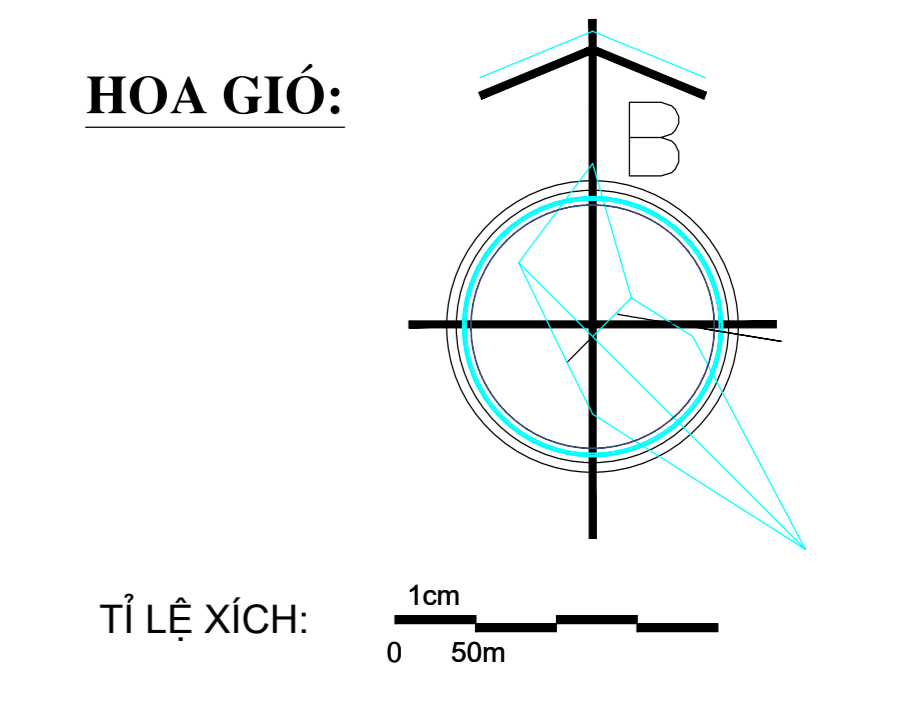

MẶT CẮT ĐƯỜNG GIAO THÔNG

- KÝ HIỆU:**
- ĐẤT Ở CŨ (LÀNG XÓM)
 - ĐẤT CÔNG NGHIỆP - KHO TÀNG
 - ĐẤT CÔNG CỘNG
 - ĐẤT THỂ DỤC - THỂ THAO
 - ĐẤT Y TẾ
 - ĐẤT DỊCH VỤ THƯƠNG MẠI
 - ĐẤT TÔN GIÁO, TÍN NGƯỠNG
 - ĐẤT BÀI RÁC
 - ĐẤT QUÂN SỰ
 - ĐẤT CƠ QUAN
 - ĐẤT MẶT NƯỚC
 - ĐẤT NGHĨA TRANG
 - ĐẤT TRƯỜNG HỌC (MN, TH, THCS)
 - ĐẤT NÔNG NGHIỆP
 - ĐẤT NUÔI TRỒNG THỦY SẢN
 - TRƯỜNG MẦM NON
 - TRƯỜNG TIỂU HỌC
 - TRƯỜNG THCS
 - TRẠM Y TẾ
 - TRẠM BƠM
 - TRẠM BIẾN ÁP
 - CHỢ
 - KHU XỬ LÝ CHẤT THẢI RẮN
 - NGHĨA ĐỊA

BẢN VẼ: QH-02	GHÉP: 1A0	TỈ LỆ: 1/5000	HT: 2024
THIẾT KẾ QH	KTS. NGUYỄN VIỆT ANH		
CHỦ NHIỆM ĐỒ ÁN	KTS. NGUYỄN HOÀNG DƯƠNG		
CHỦ TRÌ THIẾT KẾ QH	KTS. NGUYỄN HOÀNG DƯƠNG		
CHỦ TRÌ THIẾT KẾ HTKT	KS. NGUYỄN THỨC PHONG		
P.TRƯỞNG PHÒNG	THS.KS. PHẠM QUANG ĐỨC		
Q.L. KỸ THUẬT	THS.KS. PHẠM QUANG ĐỨC		
TRUNG TÂM QUY HOẠCH ĐÔ THỊ VÀ NÔNG THÔN			