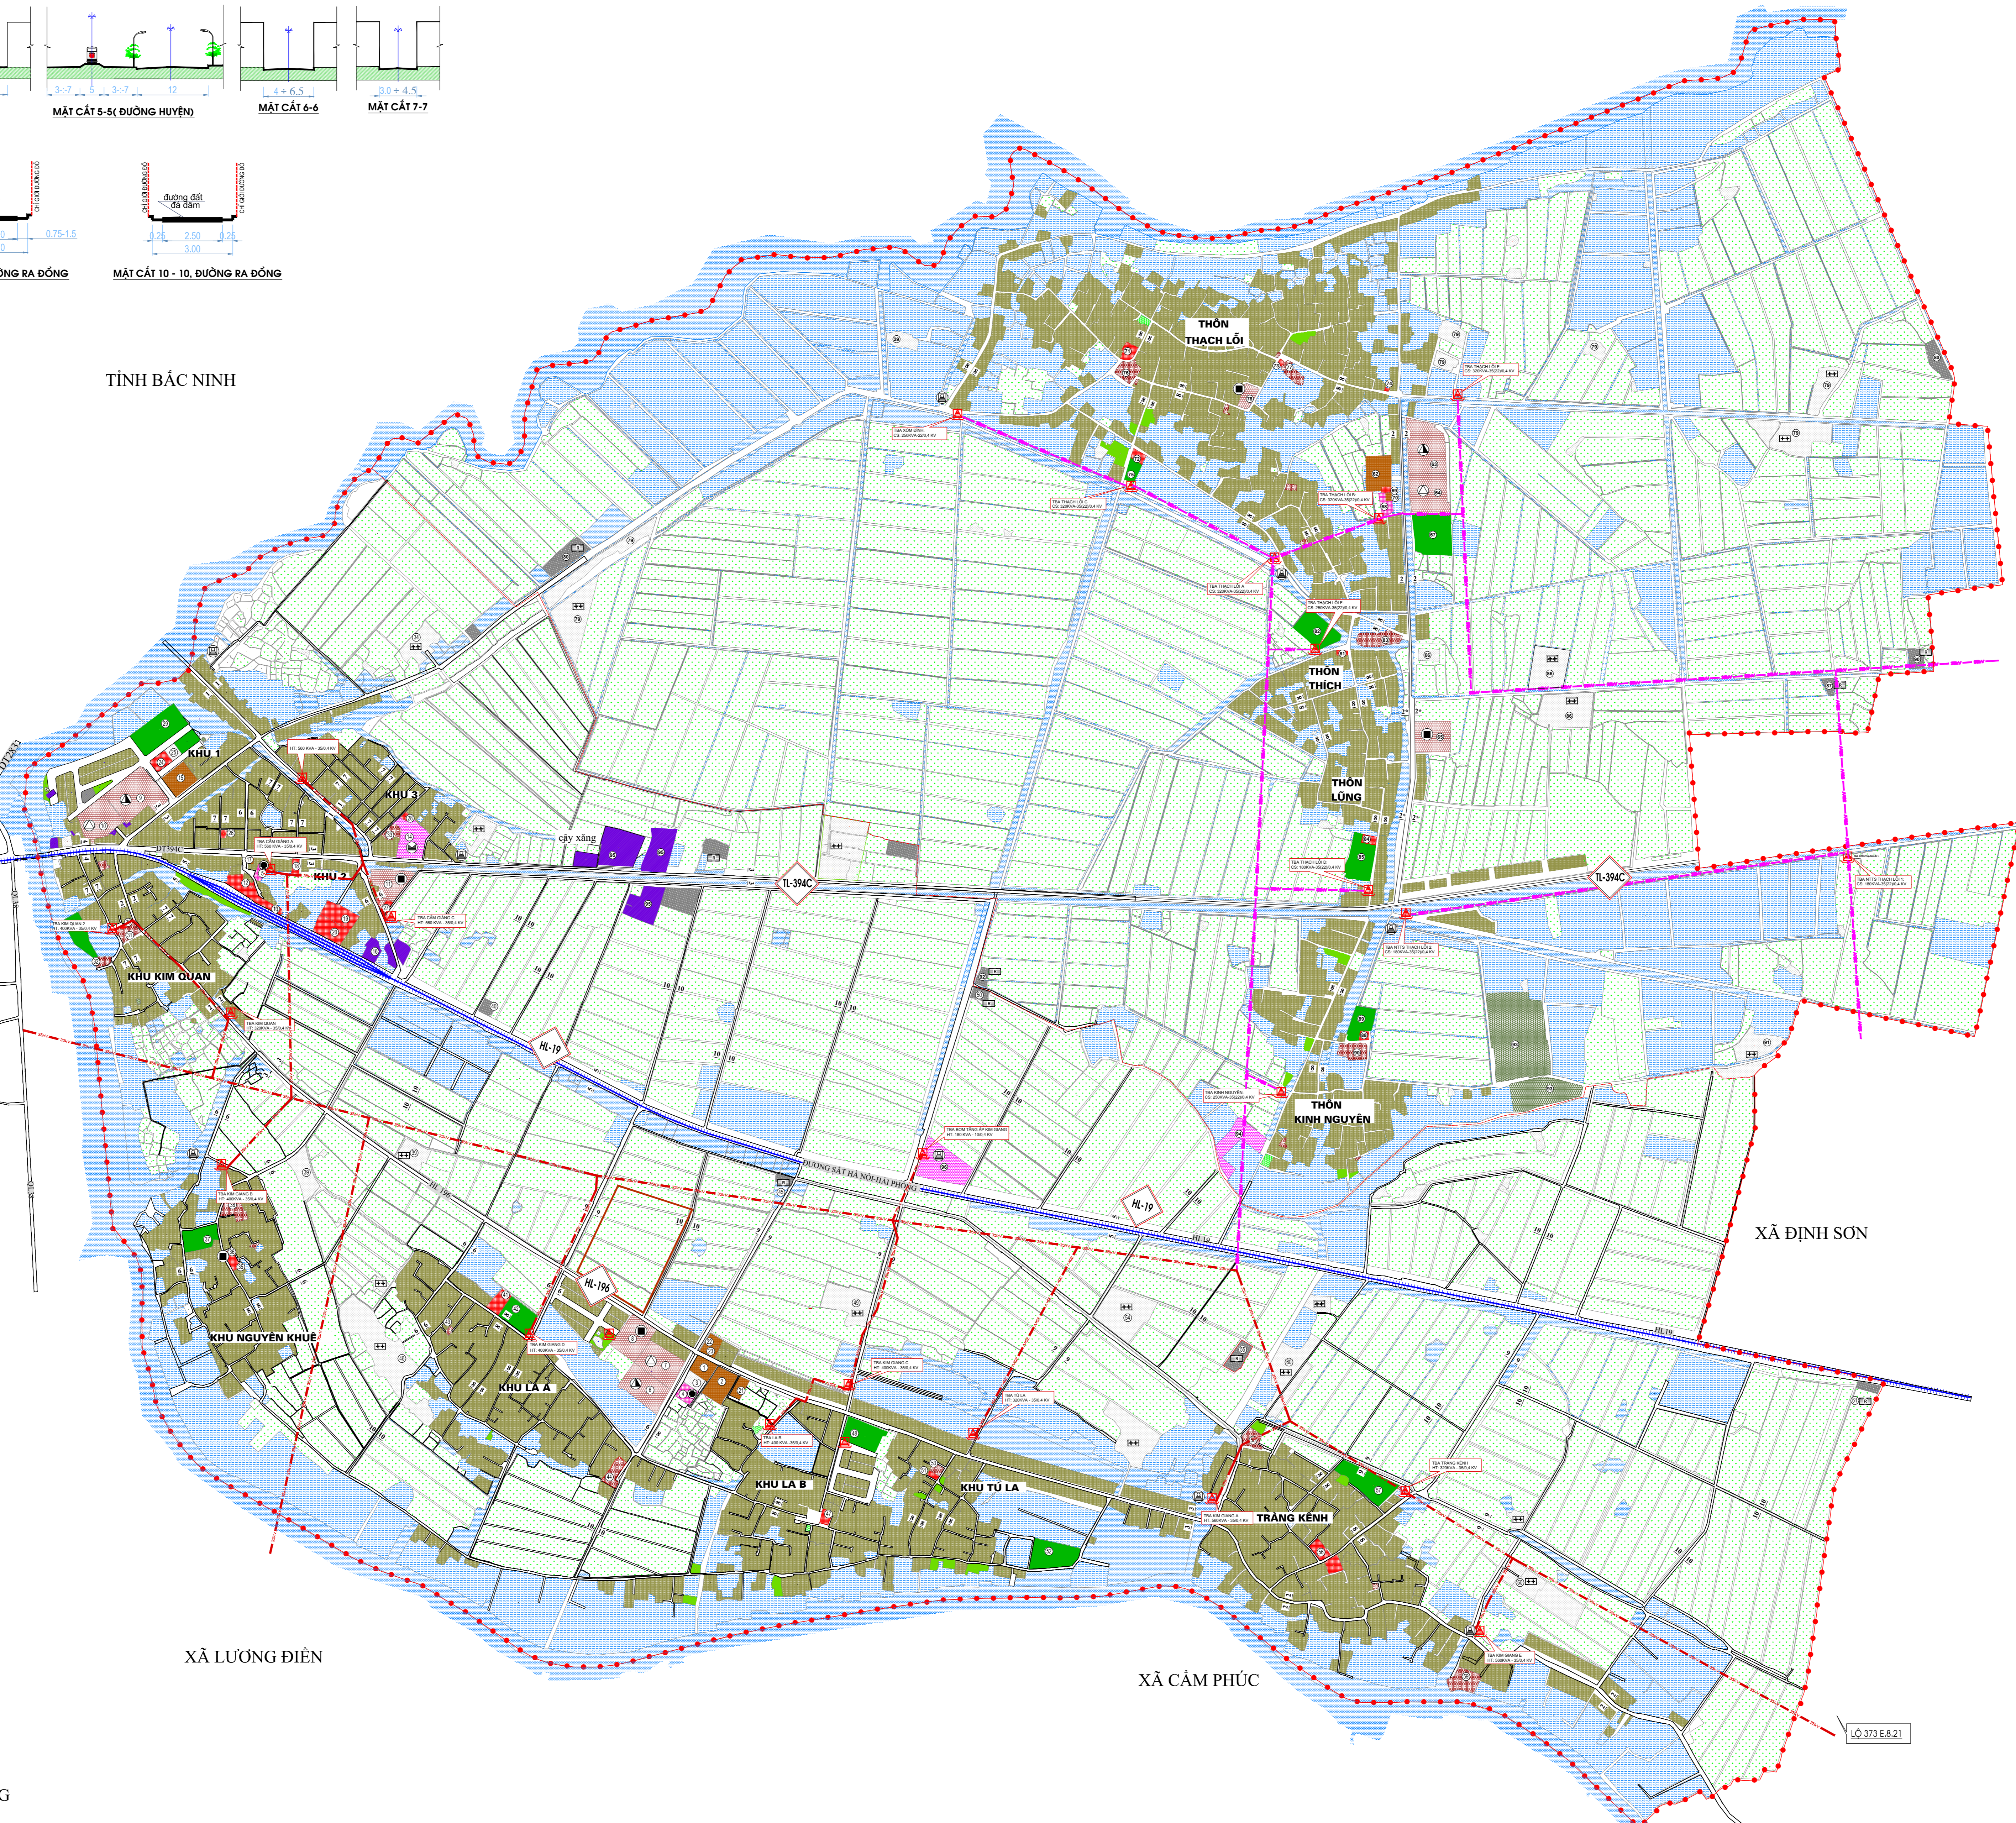

MẶT CẮT ĐƯỜNG GIAO THÔNG

- KÝ HIỆU:**
- ĐẤT Ở CŨ (LÀNG XÓM)
 - ĐẤT CÔNG NGHIỆP - KHO TÀNG
 - ĐẤT CÔNG CỘNG
 - ĐẤT THỂ DỤC - THỂ THAO
 - ĐẤT Y TẾ
 - ĐẤT DỊCH VỤ THƯƠNG MẠI
 - ĐẤT TÔN GIÁO, TÍN NGƯỠNG
 - ĐẤT BÀI RÁC
 - ĐẤT QUÂN SỰ
 - ĐẤT CƠ QUAN
 - ĐẤT MẶT NƯỚC
 - ĐẤT NGHĨA TRANG
 - ĐẤT TRƯỜNG HỌC (MN, TH, THCS)
 - ĐẤT NÔNG NGHIỆP
 - ĐẤT NUÔI TRỒNG THỦY SẢN
 - TRƯỜNG MẦM NON
 - TRƯỜNG TIỂU HỌC
 - TRƯỜNG THCS
 - TRẠM Y TẾ
 - TRẠM BƠM
 - TRẠM BIẾN ÁP
 - CHỢ
 - KHU XỬ LÝ CHẤT THẢI RẮN
 - NGHĨA ĐỊA

XÃ NGỌC LIÊN

TỈNH BẮC NINH

BẢNG: TỔNG HỢP HIỆN TRẠNG SỬ DỤNG ĐẤT

STT	Loại đất	Diện tích (ha)	Tỉ lệ (%)
Tổng diện tích đất khu vực quy hoạch (I-II-III)		1.053,11	100,00
I Khu đất dân dụng			
1	Nhóm nhà ở	108,28	10,28
2	Hỗ trợ nhóm nhà ở và dịch vụ	0,00	0,00
3	Giáo dục (Trường THCS, Tiểu học, Mầm non)	5,72	0,54
4	Dịch vụ - công cộng khác (y tế, văn hóa, thể dục thể thao, chợ, bưu chính, vui chơi giải trí)	7,39	0,70
5	Cơ quan, trụ sở cấp đô thị	1,19	0,11
6	Cây xanh sử dụng công cộng	0,00	0,00
7	Giao thông đô thị	25,95	2,46
8	Hạ tầng kỹ thuật khác cấp đô thị (xử lý chất thải)	0,00	0,00
II Khu đất ngoại dân dụng		109,10	10,36
1	Sản xuất công nghiệp, kho tàng	2,12	0,20
2	Trung tâm giáo dục, đào tạo, nghiên cứu	0,00	0,00
3	Cơ quan, trụ sở ngoại đô thị	0,01	0,00
4	Dịch vụ, du lịch	1,95	0,19
5	Trung tâm y tế	0,00	0,00
6	Trung tâm văn hóa, thể dục thể thao	0,00	0,00
7	Cây xanh sử dụng hạn chế	0,00	0,00
8	Cây xanh chuyên dụng	0,00	0,00
9	Đất tích, tôn giáo	2,45	0,23
10	An ninh	0,00	0,00
11	Quốc phòng	2,84	0,27
12	Giao thông đối ngoại	84,00	7,98
13	Hạ tầng kỹ thuật khác (nghĩa trang, nghĩa địa, nghĩa lương, XI, chất thải)	15,73	1,49
III Khu nông nghiệp và chức năng khác		795,48	75,54
1	Sản xuất nông nghiệp	526,00	49,95
2	Lâm nghiệp	0,00	0,00